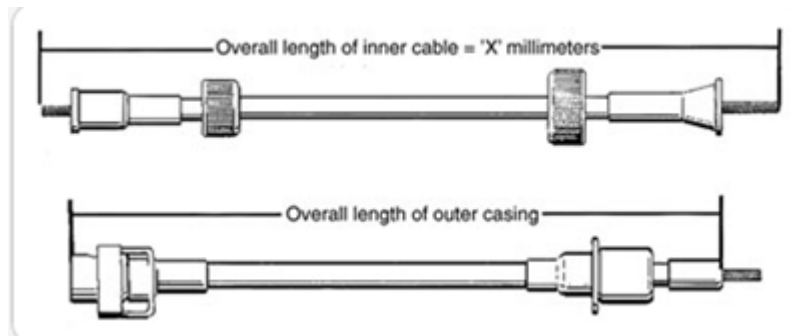

### Instrucciones de Medición

Si un cable interno es requerido, la longitud deberá ser suministrada así: Longitud completa del = X milímetros. Esta longitud no incluye las tuercas.

Fabricamos una amplia gama de cables de velocímetro / tacómetro para cualquier marca o modelo de coche. Si usted requiere un diseño a medida para el cable del velocímetro, nos dan las especificaciones técnicas y vamos a fabricar y enviar su cable del speedo costumbre tan pronto como sea posible. Si no está seguro de qué tipo de cable que necesita, llámenos y estaremos encantados de ayudarle.